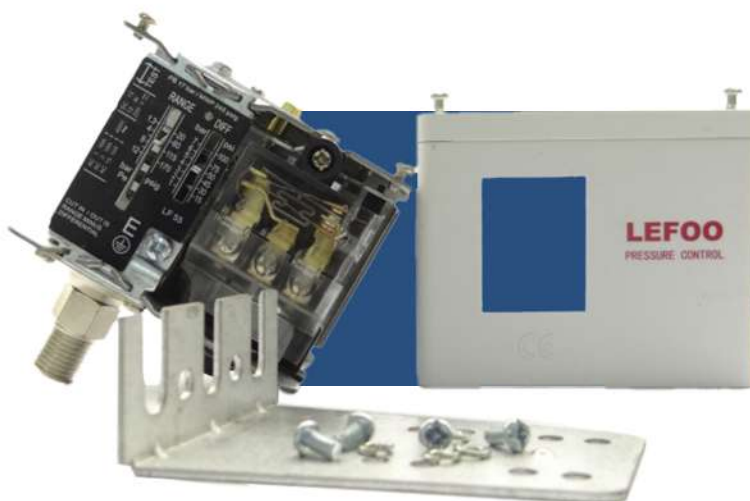

Pressostato LF55

Com diferencial Ajustável

Extremamente eficiente nas aplicações de bombeamento e controle automático de pressão os Pressostatos LF55 foram projetados para se adaptarem a qualquer necessidade, ajustes de range e diferencial extremamente simples garantem esta comodidade.

O Pressostato LF55 é amplamente utilizado em sistemas de incêndio, como uma opção de extrema qualidade aos pressostatos normalmente utilizados, oferecendo uma incomparável relação custo benefício, amparada por uma credibilidade conquistada por clientes em todo o mundo.

O Pressostato LF55 também é a escolha ideal em sistemas de bombeamento de água, como caixas d'água, reservatórios, etc.

Disponível em faixas de ajuste que variam entre -0,5 até 42 bar, o modelo LF55 ainda dispõe de conexões elétricas SPDT e índice de proteção IP44.

A série de Pressostato LF55 é utilizado com fluidos de refrigeração, ar e água (até 120 °C). Extremamente flexível, com diferencial ajustável, variando em função do modelo, podendo chegar a 33 bar. Utilizado em diferentes aplicações, comerciais e industriais, ao redor de todo o mundo, conta com grau de proteção IP44.