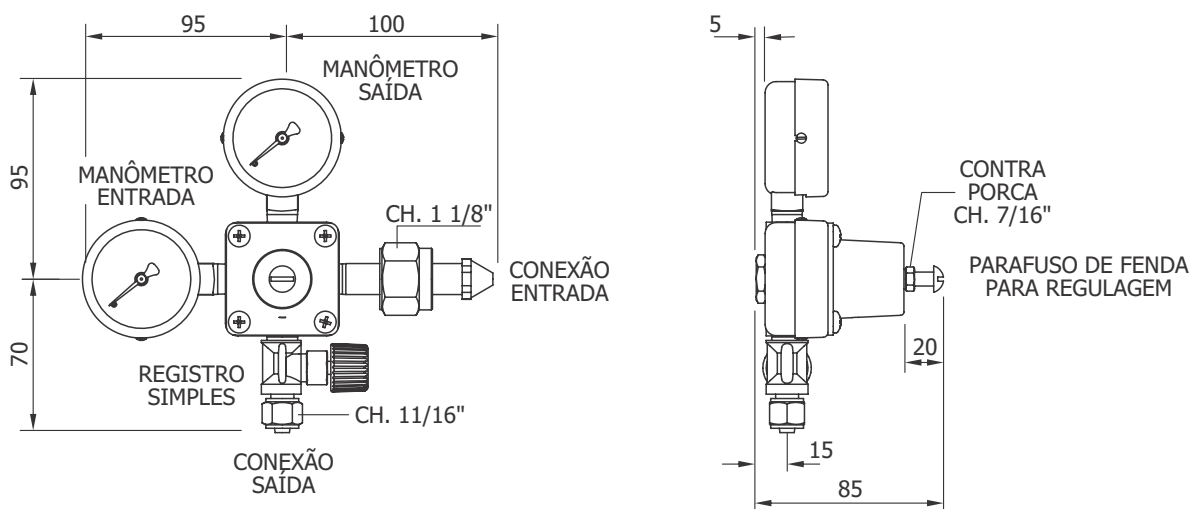

## Características Técnicas

Conexão de Entrada

**Porca Rosca Direita Interna 0,830" -14NGO  
(ABNT 209-1)**

Pressão Máxima de Entrada

**80 kgf/cm<sup>2</sup>**

Conexão de Saída

**Porca Rosca Direita 1/2"UNF-20**

Pressão Máxima de Saída

**5 kgf/cm<sup>2</sup>**

Manômetro Entrada

**Diâmetro Nominal 52mm,  
Caixa Latão Forjado Dourado,  
Componentes Internos em Latão,  
Escala 140 kgf/cm<sup>2</sup> x 2000 lbf/pol<sup>2</sup>  
com tarja indicativa de troca de cilindro**

Manômetro Saída

**Diâmetro Nominal 52mm,  
Caixa Latão Forjado Dourado,  
Componentes Internos em Latão,  
Escala 5 kgf/cm<sup>2</sup> com tarjas indicativa de pressão.**

## Dimensões