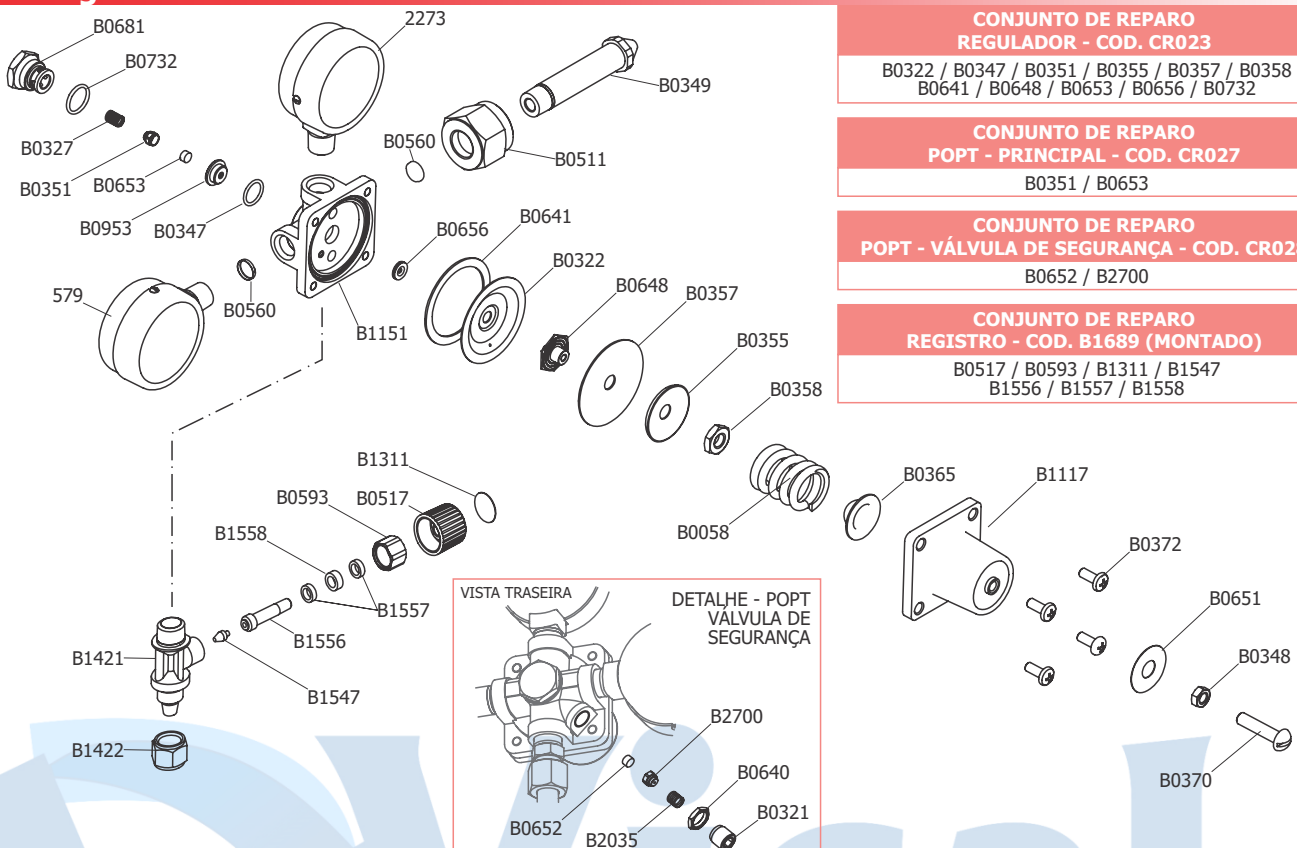

Montagem

CONJUNTO DE REPARO REGULADOR - COD. CR023

B0322 / B0347 / B0351 / B0355 / B0357 / B0358
B0641 / B0648 / B0653 / B0656 / B0732

CONJUNTO DE REPARO POPT - PRINCIPAL - COD. CR027

B0351 / B0653

CONJUNTO DE REPARO POPT - VÁLVULA DE SEGURANÇA - COD. CR028

B0652 / B2700

CONJUNTO DE REPARO REGISTRO - COD. B1689 (MONTADO)

B0517 / B0593 / B1311 / B1547
B1556 / B1557 / B1558

Lista de Peças

CÓDIGO	DESCRIÇÃO	MATERIAL	QTD	CÓDIGO	DESCRIÇÃO	MATERIAL	QTD
579	MANÔMETRO MOD. FL 52/1 140 kgf/cm² x 2000 lbf/pol²	INTERNOS EM LATÃO CAIXA LATÃO FORJ / DOURADO	1	B0640	PORCA	LATÃO	1
2273	MANÔMETRO MOD. FL 52/1 5 kgf/cm² com TARJA	INTERNOS EM LATÃO CAIXA LATÃO FORJ / DOURADO	1	B0641	GUARNIÇÃO	BORRACHA	1
B0058	MOLA A4.3	AÇO CARB / BICROMATIZADO	1	B0648	OBTURADOR	LATÃO	1
B0321	PARAFUSO	LATÃO	1	B0651	ETIQUETA	PVC	1
B0322	DEFLETOR	AÇO INOX	1	B0652	SEDE POPT VALV. SEG.	POLIURETANO	1
B0327	MOLA A0.7	AÇO INOX	1	B0653	SEDE POPT PRINCIPAL	POLIURETANO	1
B0347	ANEL O'RING	BORRACHA	1	B0656	GUIA DEFLETOR	TEFLON	1
B0348	PORCA	LATÃO	1	B0681	TAMPÃO	LATÃO	1
B0349	CABO	LATÃO	1	B0732	ANEL O'RING	BORRACHA	1
B0351	GUIA POPT PRINCIPAL	LATÃO / NIQUELADO	1	B0953	PASTILHA	LATÃO / NIQUELADO	1
B0355	GUIA DE MOLA	AÇO INOX	1	B1117	CANOPLA	ZAMAK / CINZA	1
B0357	DIAFRAGMA	BORRACHA	1	B1151	CORPO DO REGULADOR	LATÃO FORJADO	1
B0358	PORCA	LATÃO	1	B1311	ETIQUETA	PVC	1
B0365	GUIA	AÇO INOX	1	B1421	CORPO DO REGISTRO	LATÃO FORJADO	1
B0370	PARAFUSO	LATÃO	1	B1422	PORCA	LATÃO	1
B0372	PARAFUSO	LATÃO	4	B1547	AGULHA	AÇO INOX	1
B0511	PORCA DO CABO	LATÃO	1	B1556	HASTE	LATÃO	1
B0517	VOLANTE	LATÃO FORJADO	1	B1557	ARRUELA	LATÃO	2
B0560	FILTRO TELA	AÇO INOX	1	B1558	BUCHA	TEFLON	1
B0593	PORCA	LATÃO	1	B2035	MOLA A0.55	AÇO INOX	1
				B2700	GUIA DE MOLA POPT	LATÃO / NIQUELADO	1