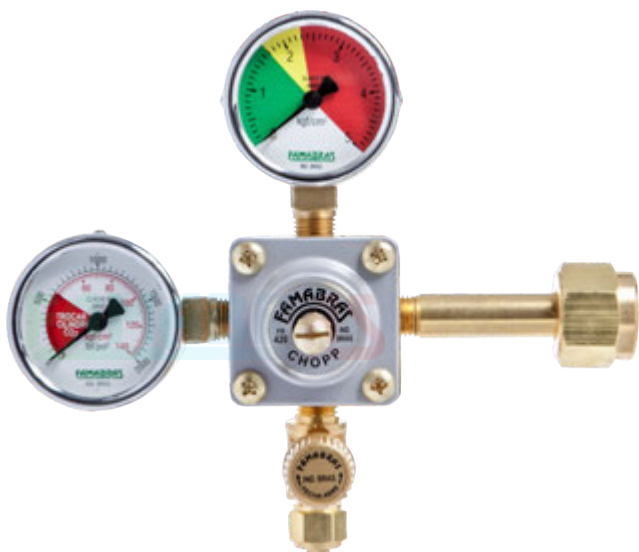

## Válvula Reguladora de Pressão - CHOPP

fluido de trabalho  
**Gás Carbônico**  
(CO<sub>2</sub>)

série  
**400**

modelo  
**FR-420B**

Reguladores de Pressão Simples Estágio  
Corpo totalmente forjado em Latão  
Válvula de Segurança Externa  
Registro Simples  
Desenvolvido especialmente para extração de Chopp

## Características Técnicas

Conexão de Entrada

**Porca Rosca Direita Interna 0,830" -14NGO  
(ABNT 209-1)**

Pressão Máxima de Entrada

**80 kgf/cm<sup>2</sup>**

Conexão de Saída

**Porca Rosca Direita 1/2"UNF-20**

Pressão Máxima de Saída

**5 kgf/cm<sup>2</sup>**

Manômetro Entrada

**Diâmetro Nominal 52mm,  
Caixa Latão Forjado Dourado,  
Componentes Internos em Latão,  
Escala 140 kgf/cm<sup>2</sup> x 2000 lbf/pol<sup>2</sup>  
com tarja indicativa de troca de cilindro**

Manômetro Saída

**Diâmetro Nominal 52mm,  
Caixa Latão Forjado Dourado,  
Componentes Internos em Latão,  
Escala 5 kgf/cm<sup>2</sup> com tarjas indicativa de pressão.**