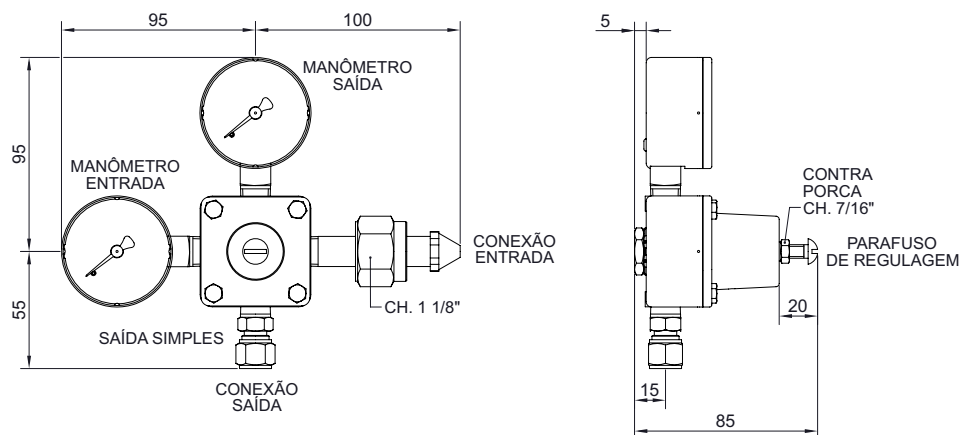

Características Técnicas

Conexão de Entrada

**Porca Rosca Direita Interna 0,830" -14NGO
(ABNT 209-1)**

Pressão Máxima de Entrada

80 kgf/cm²

Conexão de Saída

Porca Rosca Direita 1/2"UNF-20

Pressão Máxima de Saída

5 kgf/cm²

Manômetro Entrada

**Diâmetro Nominal 52mm
Caixa em Aço Carbono
Componentes Internos em Latão
Escala 140 kgf/cm² x 2000 lbf/pol²
com tarja indicativa de troca de cilindro**

Manômetro Saída

**Diâmetro Nominal 52mm
Caixa em Aço Carbono
Componentes Internos em Latão
Escala 5 kgf/cm² com tarjas indicativa de pressão**

Dimensões

CONJUNTO DE REPARO REGULADOR - COD. CR023

B0322 / B0347 / B0351 / B0355 / B0357 / B0358
B0641 / B0648 / B0653 / B0656 / B0732

CONJUNTO DE REPARO POPT - PRINCIPAL - COD. CR027

B0351 / B0653

CONJUNTO DE REPARO POPT - VÁLVULA DE SEGURANÇA - COD. CR028

B0652 / B2700

Lista de Peças

CÓDIGO	DESCRIÇÃO	MATERIAL	QTD	CÓDIGO	DESCRIÇÃO	MATERIAL	QTD
19023801	MAN. SAÍDA FSA-52/1	CAIXA AÇO CARBONO	1	B0560	FILTRO TELA	AÇO INOX	2
19023901	MAN. ENTRADA FSA-52/1	CAIXA AÇO CARBONO	1	B0640	PORCA	LATÃO	1
B0058	MOLA A4.3	AÇO CARB. / BICROMATIZADO	1	B0641	GUARNIÇÃO	BORRACHA	1
B0321	PARAFUSO	LATÃO	1	B0648	OBTURADOR	LATÃO	1
B0322	DEFLETOR	AÇO INOX	1	B0651	ETIQUETA	PVC	1
B0327	MOLA A0.7	AÇO INOX	1	B0652	SEDE POPT	POLIURETANO	1
B0347	ANEL O'RING	BORRACHA	1	B0653	SEDE	POLIURETANO	1
B0348	PORCA	LATÃO	1	B0656	GUIA DEFLETOR	BORRACHA	1
B0349	CABO	LATÃO	1	B0681	TAMPÃO	LATÃO	1
B0351	GUIA POPT PRINCIPAL	LATÃO / NIQUELADO	1	B0732	ANEL O'RING	BORRACHA	1
B0355	GUIA DE MOLA	AÇO INOX	1	B0953	PASTILHA	LATÃO NIQUELADO	1
B0357	DIAFRAGMA	BORRACHA	1	B1117	CANOPLA	ZAMAK INJETADO - CINZA	1
B0358	PORCA	LATÃO	1	B1151	CORPO	LATÃO FORJADO	1
B0365	GUIA	AÇO INOX	1	B1422	PORCA	LATÃO	1
B0370	PARAFUSO	LATÃO	1	B2035	MOLA A0.55	AÇO INOX	1
B0372	PARAFUSO	LATÃO	4	B2567	NIPLÉ	LATÃO	1
B0511	PORCA DO CABO	LATÃO	1	B2700	GUIA POPT	LATÃO / NIQUELADO	1