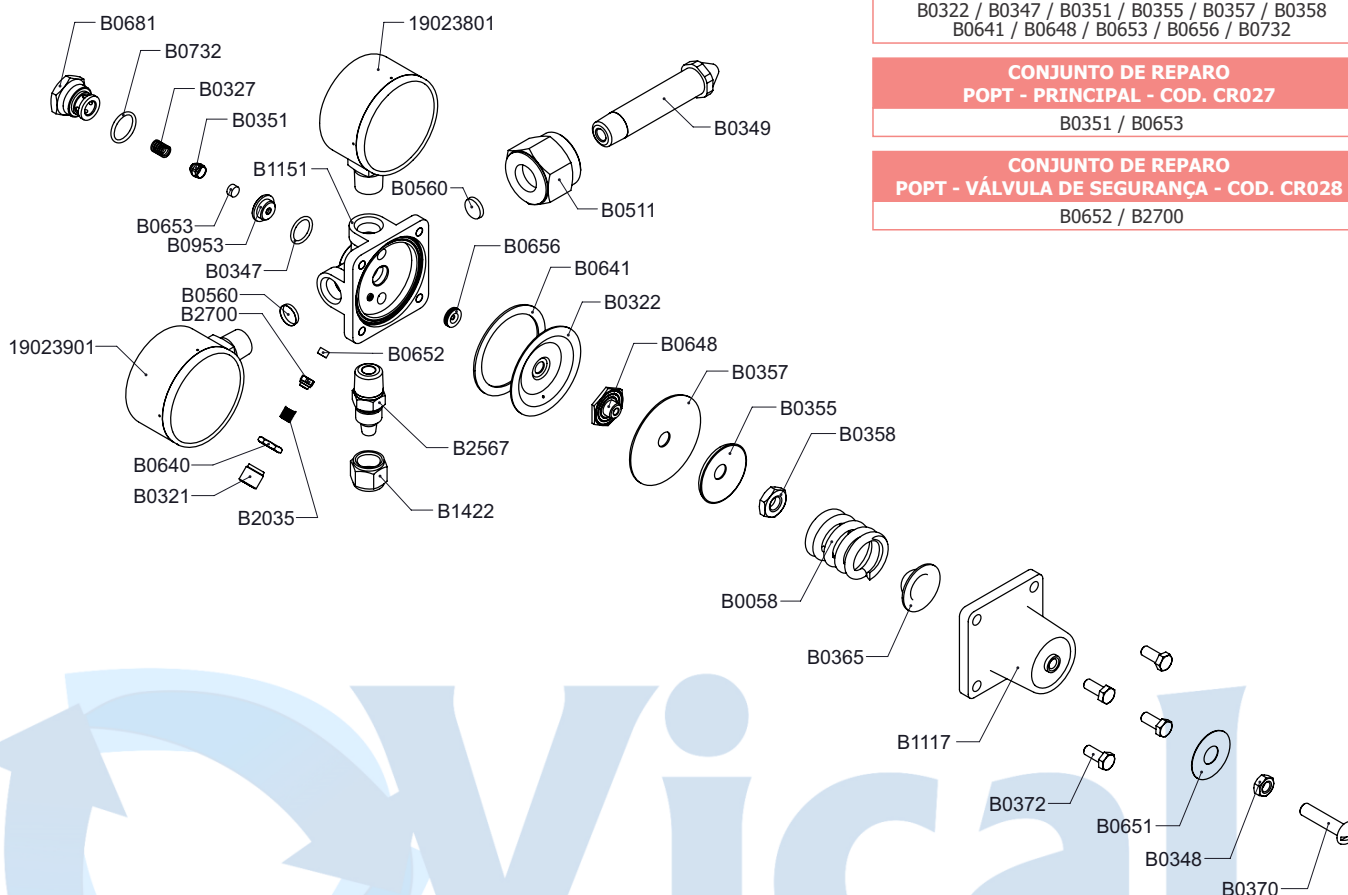

Características Técnicas

Conexão de Entrada

**Porca Rosca Direita Interna 0,830" -14NGO
(ABNT 209-1)**

Pressão Máxima de Entrada

80 kgf/cm²

Conexão de Saída

Porca Rosca Direita 1/2"UNF-20

Pressão Máxima de Saída

5 kgf/cm²

Manômetro Entrada

**Diâmetro Nominal 52mm
Caixa em Aço Carbono
Componentes Internos em Latão
Escala 140 kgf/cm² x 2000 lbf/pol²
com tarja indicativa de troca de cilindro**

Manômetro Saída

**Diâmetro Nominal 52mm
Caixa em Aço Carbono
Componentes Internos em Latão
Escala 5 kgf/cm² com tarjas indicativa de pressão**

Dimensões

CONJUNTO DE REPARO REGULADOR - COD. CR023

B0322 / B0347 / B0351 / B0355 / B0357 / B0358
B0641 / B0648 / B0653 / B0656 / B0732

CONJUNTO DE REPARO POPT - PRINCIPAL - COD. CR027

B0351 / B0653

CONJUNTO DE REPARO POPT - VÁLVULA DE SEGURANÇA - COD. CR028

B0652 / B2700

Lista de Peças

CÓDIGO	DESCRIÇÃO	MATERIAL	QTD	CÓDIGO	DESCRIÇÃO	MATERIAL	QTD
19023801	MAN. SAÍDA FSA-52/1	CAIXA AÇO CARBONO	1	B0560	FILTRO TELA	AÇO INOX	2
19023901	MAN. ENTRADA FSA-52/1	CAIXA AÇO CARBONO	1	B0640	PORCA	LATÃO	1
B0058	MOLA A4.3	AÇO CARB. / BICROMATIZADO	1	B0641	GUARNIÇÃO	BORRACHA	1
B0321	PARAFUSO	LATÃO	1	B0648	OBTURADOR	LATÃO	1
B0322	DEFLETOR	AÇO INOX	1	B0651	ETIQUETA	PVC	1
B0327	MOLA A0.7	AÇO INOX	1	B0652	SEDE POPT	POLIURETANO	1
B0347	ANEL O'RING	BORRACHA	1	B0653	SEDE	POLIURETANO	1
B0348	PORCA	LATÃO	1	B0656	GUIA DEFLETOR	BORRACHA	1
B0349	CABO	LATÃO	1	B0681	TAMPÃO	LATÃO	1
B0351	GUIA POPT PRINCIPAL	LATÃO / NIQUELADO	1	B0732	ANEL O'RING	BORRACHA	1
B0355	GUIA DE MOLA	AÇO INOX	1	B0953	PASTILHA	LATÃO NIQUELADO	1
B0357	DIAFRAGMA	BORRACHA	1	B1117	CANOPLA	ZAMAK INJETADO - CINZA	1
B0358	PORCA	LATÃO	1	B1151	CORPO	LATÃO FORJADO	1
B0365	GUIA	AÇO INOX	1	B1422	PORCA	LATÃO	1
B0370	PARAFUSO	LATÃO	1	B2035	MOLA A0.55	AÇO INOX	1
B0372	PARAFUSO	LATÃO	4	B2567	NIPLÉ	LATÃO	1
B0511	PORCA DO CABO	LATÃO	1	B2700	GUIA POPT	LATÃO / NIQUELADO	1