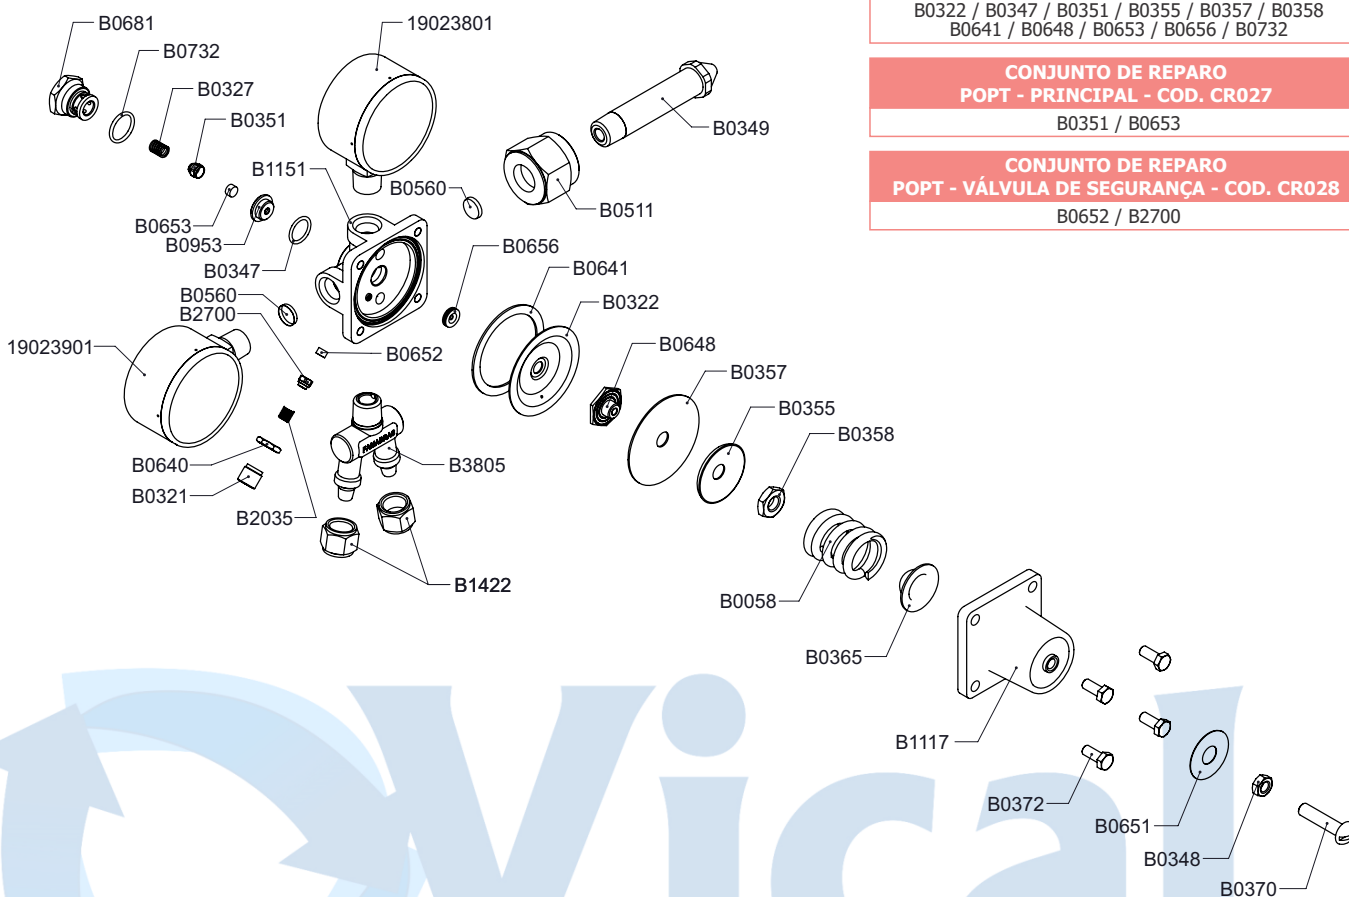

Características Técnicas

Conexão de Entrada

**Porca Rosca Direita Interna 0,830" -14NGO
(ABNT 209-1)**

Pressão Máxima de Entrada

80 kgf/cm²

Conexão de Saída

Porca Rosca Direita 1/2"UNF-20

Pressão Máxima de Saída

5 kgf/cm²

Manômetro Entrada

**Diâmetro Nominal 52mm
Caixa em Aço Carbono
Componentes Internos em Latão
Escala 140 kgf/cm² x 2000 lbf/pol²
com tarja indicativa de troca de cilindro**

Manômetro Saída

**Diâmetro Nominal 52mm
Caixa em Aço Carbono
Componentes Internos em Latão
Escala 5 kgf/cm² com tarjas indicativa de pressão**

Dimensões

**CONJUNTO DE REPARO
REGULADOR - COD. CR023**

B0322 / B0347 / B0351 / B0355 / B0357 / B0358
B0641 / B0648 / B0653 / B0656 / B0732

**CONJUNTO DE REPARO
POPT - PRINCIPAL - COD. CR027**

B0351 / B0653

**CONJUNTO DE REPARO
POPT - VÁLVULA DE SEGURANÇA - COD. CR028**

B0652 / B2700

Lista de Peças

CÓDIGO	DESCRIÇÃO	MATERIAL	QTD	CÓDIGO	DESCRIÇÃO	MATERIAL	QTD
19023801	MAN. SAÍDA FSA-52/1	CAIXA AÇO CARBONO	1	B0560	FILTRO TELA	AÇO INOX	2
19023901	MAN. ENTRADA FSA-52/1	CAIXA AÇO CARBONO	1	B0640	PORCA	LATÃO	1
B0058	MOLA A4.3	AÇO CARB. / BICROMATIZADO	1	B0641	GUARNIÇÃO	BORRACHA	1
B0321	PARAFUSO	LATÃO	1	B0648	OBTURADOR	LATÃO	1
B0322	DEFLETOR	AÇO INOX	1	B0651	ETIQUETA	PVC	1
B0327	MOLA A0.7	AÇO INOX	1	B0652	SEDE POPT	POLIURETANO	1
B0347	ANEL O'RING	BORRACHA	1	B0653	SEDE	POLIURETANO	1
B0348	PORCA	LATÃO	1	B0656	GUIA DEFLETOR	BORRACHA	1
B0349	CABO	LATÃO	1	B0681	TAMPÃO	LATÃO	1
B0351	GUIA POPT PRINCIPAL	LATÃO / NIQUELADO	1	B0732	ANEL O'RING	BORRACHA	1
B0355	GUIA DE MOLA	AÇO INOX	1	B0953	PASTILHA	LATÃO NIQUELADO	1
B0357	DIAFRAGMA	BORRACHA	1	B1117	CANOPLA	ZAMAK INJETADO - CINZA	1
B0358	PORCA	LATÃO	1	B1151	CORPO	LATÃO FORJADO	1
B0365	GUIA	AÇO INOX	1	B1422	PORCA	LATÃO	2
B0370	PARAFUSO	LATÃO	1	B2035	MOLA A0.55	AÇO INOX	1
B0372	PARAFUSO	LATÃO	4	B2700	GUIA POPT	LATÃO / NIQUELADO	1
B0511	PORCA DO CABO	LATÃO	1	B3805	CORPO DUPLA SAÍDA	LATÃO FORJADO	1