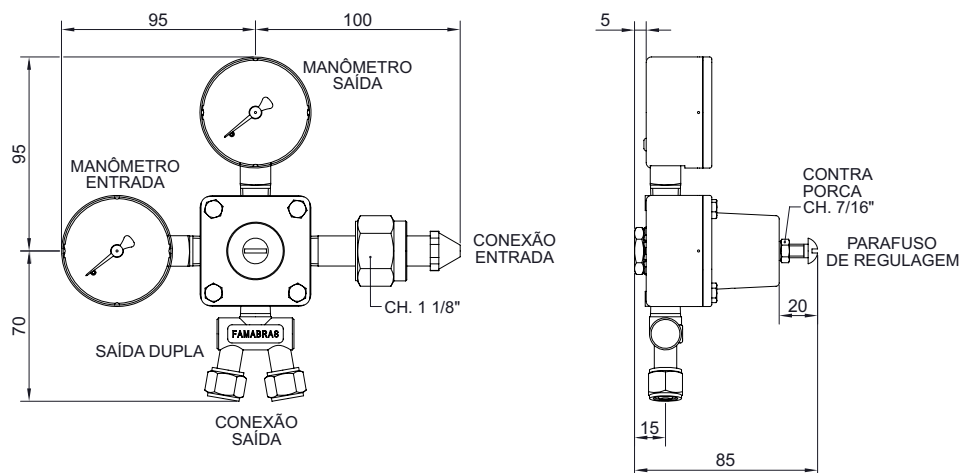

Características Técnicas

Conexão de Entrada

**Porca Rosca Direita Interna 0,830" -14NGO
(ABNT 209-1)**

Pressão Máxima de Entrada

80 kgf/cm²

Conexão de Saída

Porca Rosca Direita 1/2"UNF-20

Pressão Máxima de Saída

5 kgf/cm²

Manômetro Entrada

**Diâmetro Nominal 52mm
Caixa em Aço Carbono
Componentes Internos em Latão
Escala 140 kgf/cm² x 2000 lbf/pol²
com tarja indicativa de troca de cilindro**

Manômetro Saída

**Diâmetro Nominal 52mm
Caixa em Aço Carbono
Componentes Internos em Latão
Escala 5 kgf/cm² com tarjas indicativa de pressão**

Dimensões

**CONJUNTO DE REPARO
REGULADOR - COD. CR023**

B0322 / B0347 / B0351 / B0355 / B0357 / B0358
B0641 / B0648 / B0653 / B0656 / B0732

**CONJUNTO DE REPARO
POPT - PRINCIPAL - COD. CR027**

B0351 / B0653

**CONJUNTO DE REPARO
POPT - VÁLVULA DE SEGURANÇA - COD. CR028**

B0652 / B2700

Lista de Peças

CÓDIGO	DESCRIÇÃO	MATERIAL	QTD	CÓDIGO	DESCRIÇÃO	MATERIAL	QTD
19023801	MAN. SAÍDA FSA-52/1	CAIXA AÇO CARBONO	1	B0560	FILTRO TELA	AÇO INOX	2
19023901	MAN. ENTRADA FSA-52/1	CAIXA AÇO CARBONO	1	B0640	PORCA	LATÃO	1
B0058	MOLA A4.3	AÇO CARB. / BICROMATIZADO	1	B0641	GUARNIÇÃO	BORRACHA	1
B0321	PARAFUSO	LATÃO	1	B0648	OBTURADOR	LATÃO	1
B0322	DEFLETOR	AÇO INOX	1	B0651	ETIQUETA	PVC	1
B0327	MOLA A0.7	AÇO INOX	1	B0652	SEDE POPT	POLIURETANO	1
B0347	ANEL O'RING	BORRACHA	1	B0653	SEDE	POLIURETANO	1
B0348	PORCA	LATÃO	1	B0656	GUIA DEFLETOR	BORRACHA	1
B0349	CABO	LATÃO	1	B0681	TAMPÃO	LATÃO	1
B0351	GUIA POPT PRINCIPAL	LATÃO / NIQUELADO	1	B0732	ANEL O'RING	BORRACHA	1
B0355	GUIA DE MOLA	AÇO INOX	1	B0953	PASTILHA	LATÃO NIQUELADO	1
B0357	DIAFRAGMA	BORRACHA	1	B1117	CANOPLA	ZAMAK INJETADO - CINZA	1
B0358	PORCA	LATÃO	1	B1151	CORPO	LATÃO FORJADO	1
B0365	GUIA	AÇO INOX	1	B1422	PORCA	LATÃO	2
B0370	PARAFUSO	LATÃO	1	B2035	MOLA A0.55	AÇO INOX	1
B0372	PARAFUSO	LATÃO	4	B2700	GUIA POPT	LATÃO / NIQUELADO	1
B0511	PORCA DO CABO	LATÃO	1	B3805	CORPO DUPLA SAÍDA	LATÃO FORJADO	1