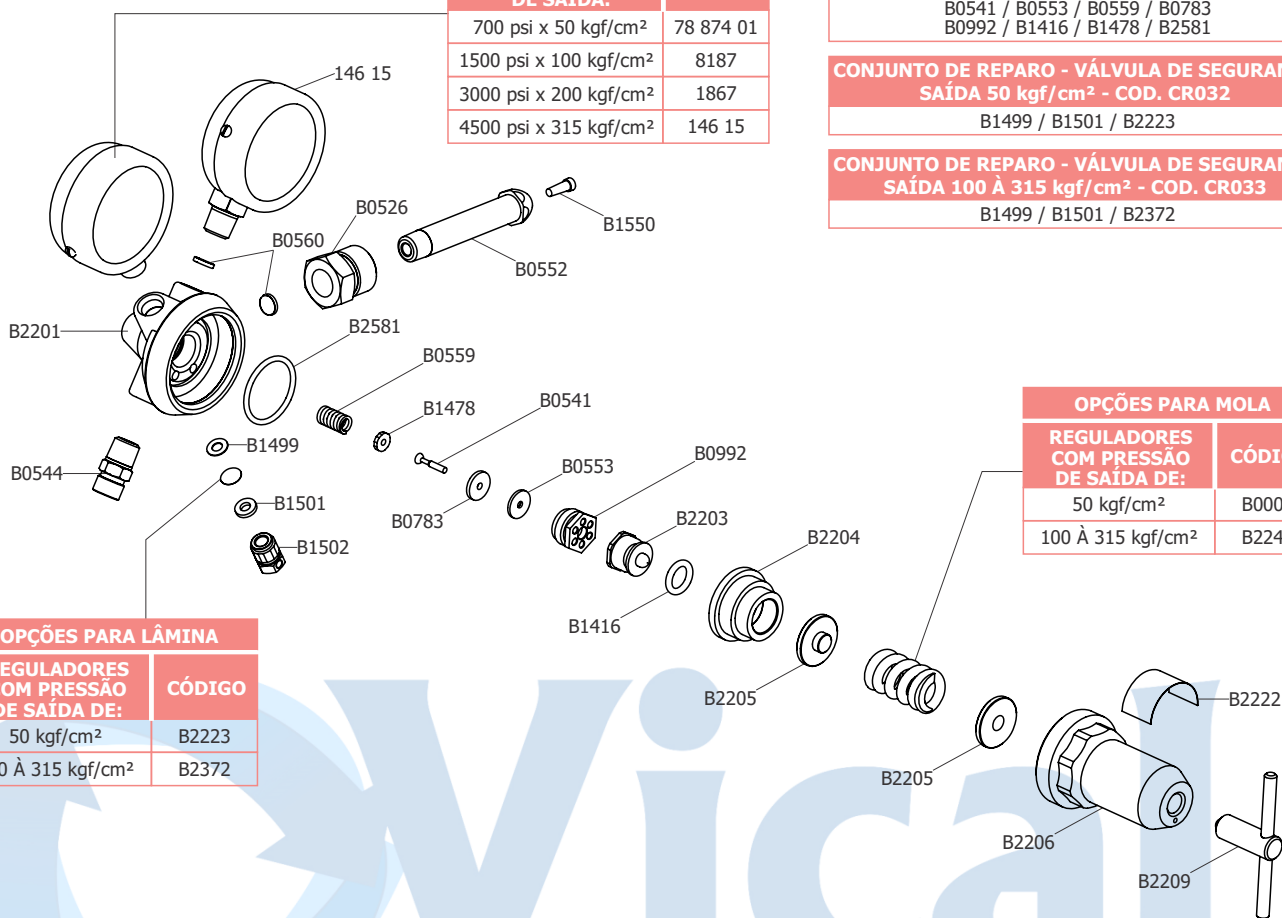

Características Técnicas

Conexão de Entrada

Porca Rosca Direita Externa 0,960" -14NGO (ABNT 245-1)

Conexão de Saída

Niple com conexão tipo União para Porca Rosca Direita 9/16" UNF-18

Pressão Máxima de Entrada

700 psi x 50 kgf/cm²

1500 psi x 100 kgf/cm²

3000 psi x 200 kgf/cm²

4500 psi x 315 kgf/cm²

Válvula de Segurança Externa

Dimensões

OPÇÕES DE MANÔMETRO DE SAÍDA:	CÓDIGO
700 psi x 50 kgf/cm ²	78 874 01
1500 psi x 100 kgf/cm ²	8187
3000 psi x 200 kgf/cm ²	1867
4500 psi x 315 kgf/cm ²	146 15

CONJUNTO DE REPARO REGULADOR - COD. CR025
B0541 / B0553 / B0559 / B0783 B0992 / B1416 / B1478 / B2581

CONJUNTO DE REPARO - VÁLVULA DE SEGURANÇA SAÍDA 50 kgf/cm ² - COD. CR032
B1499 / B1501 / B2223

CONJUNTO DE REPARO - VÁLVULA DE SEGURANÇA SAÍDA 100 À 315 kgf/cm ² - COD. CR033
B1499 / B1501 / B2372

Lista de Peças

CÓDIGO	DESCRIÇÃO	MATERIAL	QTD	CÓDIGO	DESCRIÇÃO	MATERIAL	QTD
146 15	MANÔMETRO - ENTRADA MOD. FL 62/1- 0/315 kgf/cm ²	INTERNOS EM LATÃO CAIXA EM LATÃO FORJ / DOURADO	1	B1478	GUIA DE MOLA	LATÃO	1
VIDE TABELA	MANÔMETRO - SAÍDA MOD. FL 62/1	INTERNOS EM LATÃO CAIXA EM LATÃO FORJ / DOURADO	1	B1499	GUARNIÇÃO	TEFLON	1
VIDE TABELA	MOLA	AÇO CARB / ZINC. BRANCO	1	VIDE TABELA	LÂMINA	BRONZE FOSFOROSO	1
B0526	PORCA DO CABO	LATÃO	1	B1501	ARRUELA	LATÃO	1
B0541	HASTE	LATÃO	1	B1502	PORCA	LATÃO	1
B0544	NIPLE	LATÃO	1	B1550	FILTRO	BRONZE SINTERIZADO	1
B0552	CABO	LATÃO	1	B2201	CORPO	LATÃO FORJADO	1
B0553	ARRUELA	LATÃO	1	B2203	PISTÃO	LATÃO	1
B0559	MOLA A1.5	AÇO INOX	1	B2204	GUIA DO PISTÃO	LATÃO	1
B0560	FILTRO TELA	AÇO INOX	2	B2205	GUIA DE MOLA	LATÃO	2
B0783	SEDE	NYLON	1	B2206	CANOPLA	LATÃO FORJADO / CINZA	1
B0992	PORCA SEDE	LATÃO	1	B2209	BORBOLETA	LATÃO	1
B1416	ANEL O' RING	BORRACHA	1	B2222	ETIQUETA	VINIL	1
				B2581	ANEL O'RING	BORRACHA	1