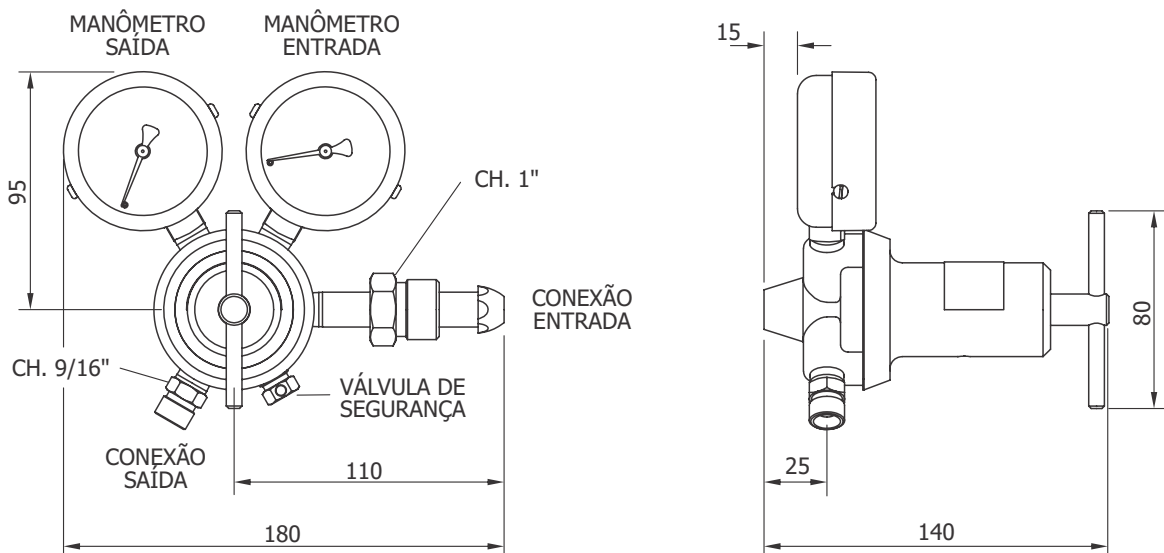

220 kgf/cm²

Manômetro de Entrada

Diâmetro Nominal 62mm, Caixa em Latão Forjado Pintura Dourado, Componentes Internos em Latão, Escala 4500 psi x 315 kgf/cm²

Manômetro de Saída

Diâmetro Nominal 62mm, Caixa em Latão Forjado Pintura Dourado, Componentes Internos em Latão, Escalas (opções)

700 psi x 50 kgf/cm²

1500 psi x 100 kgf/cm²

3000 psi x 200 kgf/cm²

4500 psi x 315 kgf/cm²

Válvula de Segurança Externa

Dimensões

OPÇÕES DE MANÔMETRO DE SAÍDA:	CÓDIGO
700 psi x 50 kgf/cm ²	78 874 01
1500 psi x 100 kgf/cm ²	8187
3000 psi x 200 kgf/cm ²	1867
4500 psi x 315 kgf/cm ²	146 15

CONJUNTO DE REPARO REGULADOR - COD. CR025
B0541 / B0553 / B0559 / B0783 B0992 / B1416 / B1478 / B2581

CONJUNTO DE REPARO - VÁLVULA DE SEGURANÇA SAÍDA 50 kgf/cm ² - COD. CR032
B1499 / B1501 / B2223

CONJUNTO DE REPARO - VÁLVULA DE SEGURANÇA SAÍDA 100 À 315 kgf/cm ² - COD. CR033
B1499 / B1501 / B2372

Lista de Peças

CÓDIGO	DESCRIÇÃO	MATERIAL	QTD	CÓDIGO	DESCRIÇÃO	MATERIAL	QTD
146 15	MANÔMETRO - ENTRADA MOD. FL 62/1- 0/315 kgf/cm ²	INTERNOS EM LATÃO CAIXA EM LATÃO FORJ / DOURADO	1	B1478	GUIA DE MOLA	LATÃO	1
VIDE TABELA	MANÔMETRO - SAÍDA MOD. FL 62/1	INTERNOS EM LATÃO CAIXA EM LATÃO FORJ / DOURADO	1	B1499	GUARNIÇÃO	TEFLON	1
VIDE TABELA	MOLA	AÇO CARB / ZINC. BRANCO	1	VIDE TABELA	LÂMINA	BRONZE FOSFOROSO	1
B0526	PORCA DO CABO	LATÃO	1	B1501	ARRUELA	LATÃO	1
B0541	HASTE	LATÃO	1	B1502	PORCA	LATÃO	1
B0544	NIPLE	LATÃO	1	B1550	FILTRO	BRONZE SINTERIZADO	1
B0552	CABO	LATÃO	1	B2201	CORPO	LATÃO FORJADO	1
B0553	ARRUELA	LATÃO	1	B2203	PISTÃO	LATÃO	1
B0559	MOLA A1.5	AÇO INOX	1	B2204	GUIA DO PISTÃO	LATÃO	1
B0560	FILTRO TELA	AÇO INOX	2	B2205	GUIA DE MOLA	LATÃO	2
B0783	SEDE	NYLON	1	B2206	CANOPLA	LATÃO FORJADO / CINZA	1
B0992	PORCA SEDE	LATÃO	1	B2209	BORBOLETA	LATÃO	1
B1416	ANEL O' RING	BORRACHA	1	B2222	ETIQUETA	VINIL	1
				B2581	ANEL O'RING	BORRACHA	1